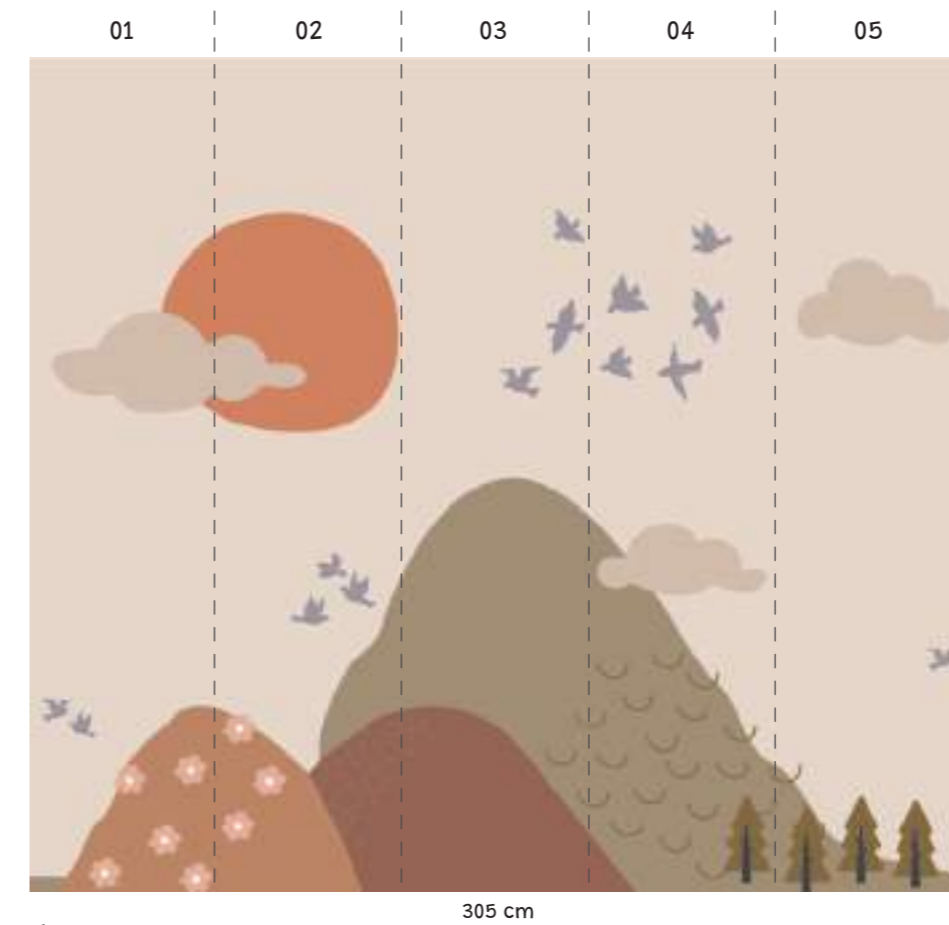

MURAL MOUNTAINS