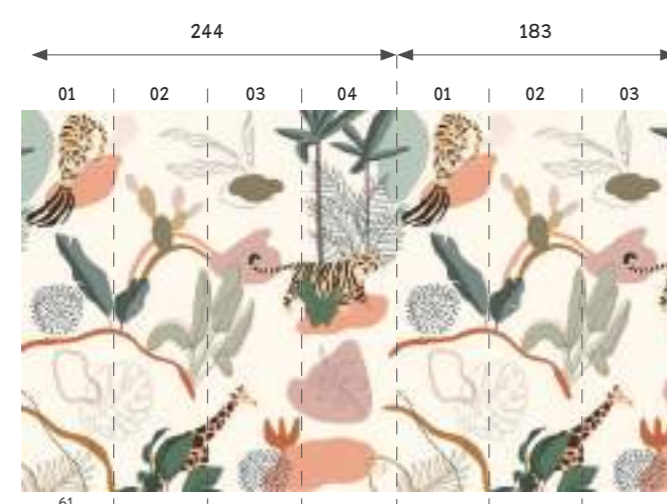

-Mural de 244 x 275 (ancho x altura).
Formado por 4 paneles de 61 x 275 cm.

-Para adaptar el mural a la medida de tu pared, puedes agregar paneles a la derecha o a la izquierda en función de tus necesidades.

-Ejemplo: para una pared de 427 cm se necesitan 7 paneles: