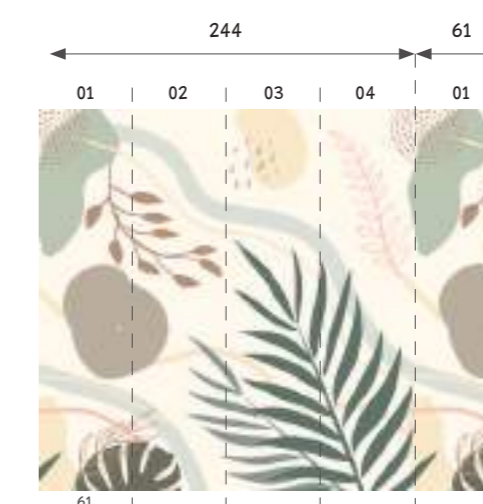

-Mural de 244 x 275 (ancho x altura).
Formado por 4 paneles de 61 x 275 cm.

-Para adaptar el mural a la medida de tu pared, puedes agregar paneles a la derecha o a la izquierda en función de tus necesidades.

-Ejemplo: para una pared de 305 cm se necesitan 5 paneles: